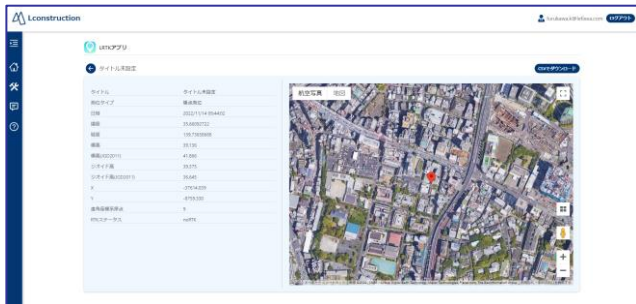

作業員の位置検出

選手の位置検出

10Hzでサーバに位置情報を送信

リアルタイムで作業員や、
スポーツ選手の位置を検出可能

LRTK ウェア 詳細情報

無料で使えるクラウド連携

●スマホのデータを 即座に事務所と共有

測量データをWEB連携することで、データの検証を即座に行えます。
データがきちんと取れているか、心配する必要がありません。

●事務所からの正確な測量指示

測量すべき点の指示をリアルタイムで事務所から行えます。

無料でクラウド連携をしよう！
ご利用はこちらから→

端末スペック

製品名	LRTK ウェア
対応衛星	GPS/GLONASS/Galileo/Beidou
対応信号	L1,L2
内蔵無線	Bluetooth
精度	水平±2cm、垂直±3cm
データ更新間隔	最大20Hz(全衛星使用時8Hz)
重量	350g ※アンテナ・バッテリー・受信機込み
駆動時間	Bluetooth未接続：最大12時間 Bluetooth接続時：最大10時間
充電	USB Type-C 5V 1A
バッテリー	Li-Po 3000mAh 1cell
位置補正情報	lchimill,kddi,docomo

※仕様は予告なく変更することがあります。購入の際はHPより最新情報をご確認ください

LRTKの設定は無料専用アプリで！

＼ 最も機能豊富 /

LRTK App for iOS
App Store

LRTK App for Android
Google Play Store

LRTK App for Windows
Microsoft Store

LRTKアプリ 搭載機能

- Ntrip、測位周期など各種設定
- リアルタイムでジオイド補正
- CSVエクスポート
- 測量データのクラウド同期
- 目標地点までの方位、距離表示
- 平面直角座標/緯度経度変換