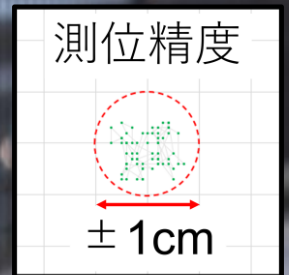

LRTKウェア

-着るcm精度のGPS測位-

ここがアンテナ

超軽量！着るだけでcm精度測位

超薄型アンテナを肩に搭載

バッテリーと受信機を胸ポケットに搭載

反射ベスト、アンテナ、バッテリー、受信機
全て合わせて350g

土木にもスポーツにも

作業員の位置検出

選手の位置検出

10Hzでサーバに位置情報を送信

リアルタイムで作業員や、
スポーツ選手の位置を検出可能

LRTK ウェア 詳細情報

無料で使えるクラウド連携

●スマホのデータを 即座に事務所と共有

測量データをWEB連携することで、データの検証を即座に行えます。
データがきちんと取れているか、心配する必要がありません。